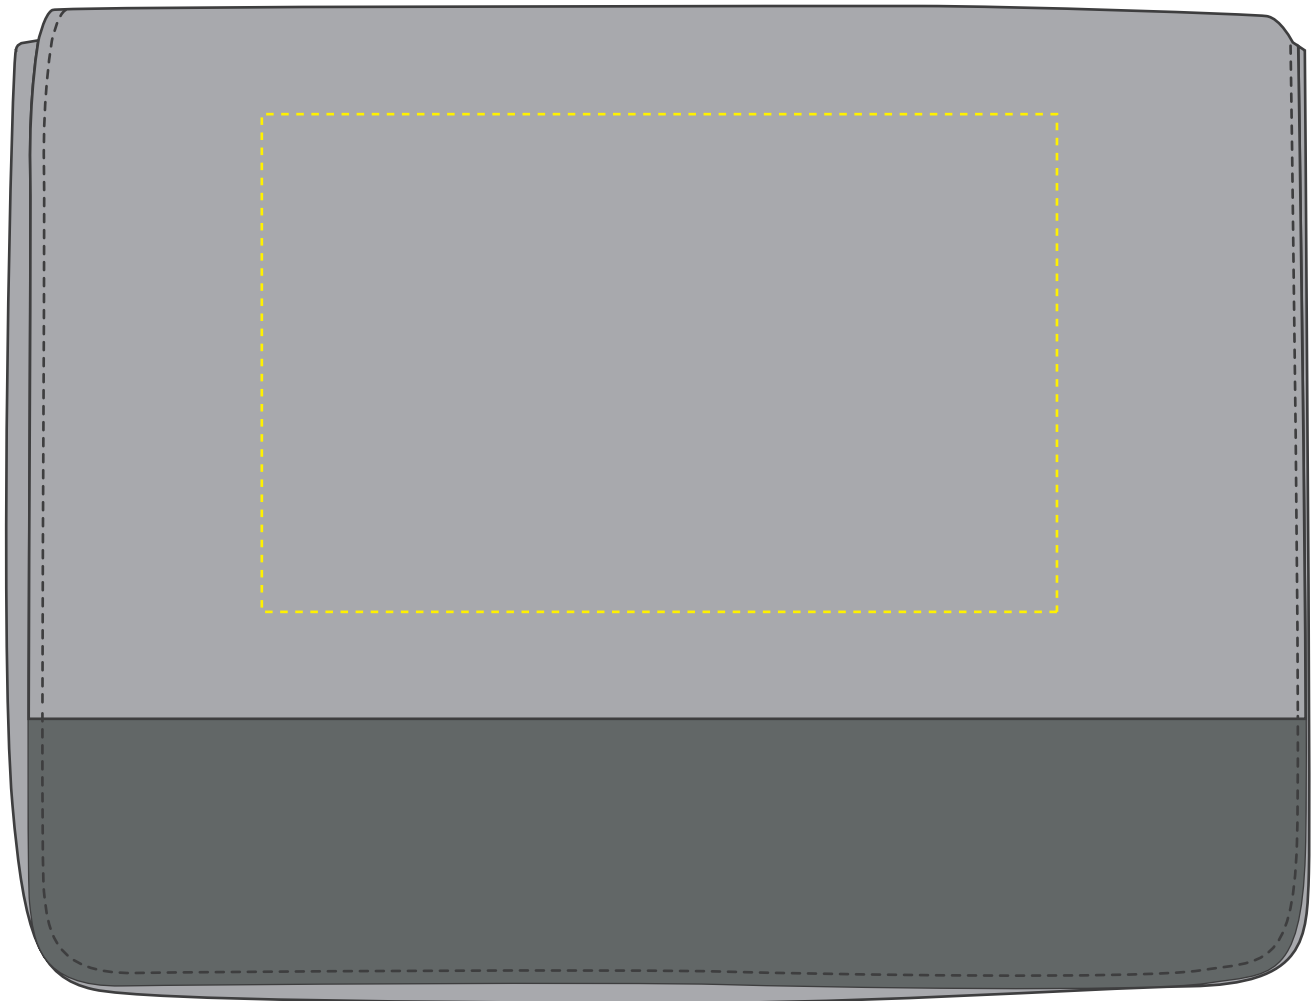

# 1816522 Hülle / sleeve LIFE

Fläche für Ihr Logo (B 25,5 cm x H 16 cm)  
area for your logo (W 25,5 cm x H 16 cm)

## Taschenmaß (BxHxT) / size of the bag (WxHxD):

39 cm x 29 cm x 3 cm